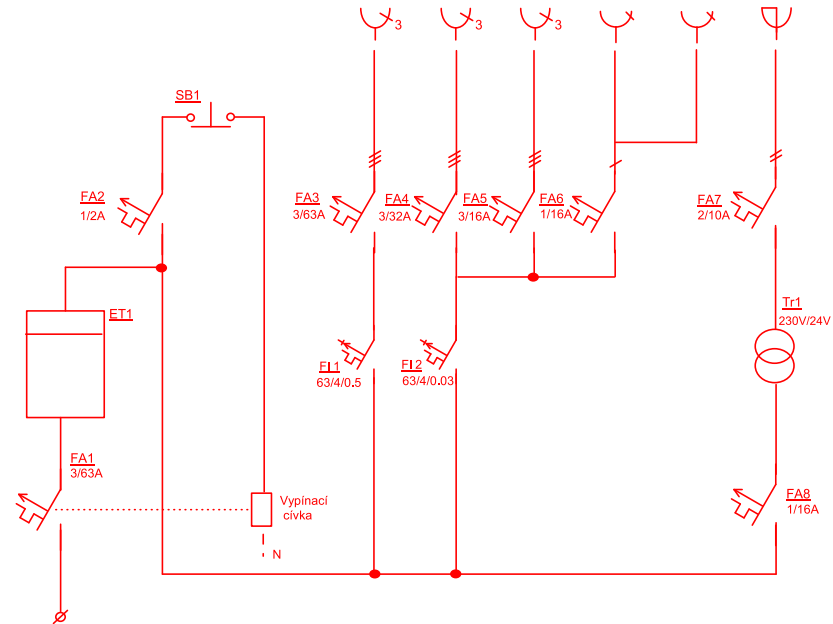

Označení

RZ	Okruh	1	2	3	4	5	6
	Popis	Zásuvka 400V	Zásuvka 400V	Zásuvka 400V	Zásuvka 230V	Zásuvka 230V	Zásuvka 24V
	Poznámka	63A	32A	16A	16A	16A	10A

Provedení : Oceloplechová , nerez rozvodnice
 Povrch.úprava : Syntetická barva nebo komaxit
 Krytí : IP44/21
 Zámek : Čyřhran .6x6mm
 Přístroje : Schválené EZÚ Praha - Troja
 Un : 3x230V /400V /24V
 In : max 63A

2

ETS CZ Nový Bor, a.s.

B.Egermanna 239 , Nový Bor , CZ-47301

TEL-FAX 00420 487 727 184;+420 777 157 826; E-mail: elektro@etscz.cz

Katalog staveništních rozváděčů

Označení

RE-Z	Okruh	1	2	3	4	5	6
	Popis	Zásuvka 400V	Zásuvka 400V	Zásuvka 400V	Zásuvka 230V	Zásuvka 230V	Zásuvka 24V
	Poznámka	63A	32A	16A	16A	16A	10A

Provedení : Oceloplechová , nerez rozvodnice
 Povrch.úprava : Syntetická barva nebo komaxit
 Krytí : IP44/21
 Zámek : Čyřhran .6x6 mm
 Přístroje : Schválené EZÚ Praha - Troja
 Un : 3x230V /400V /24V
 In : max 63A