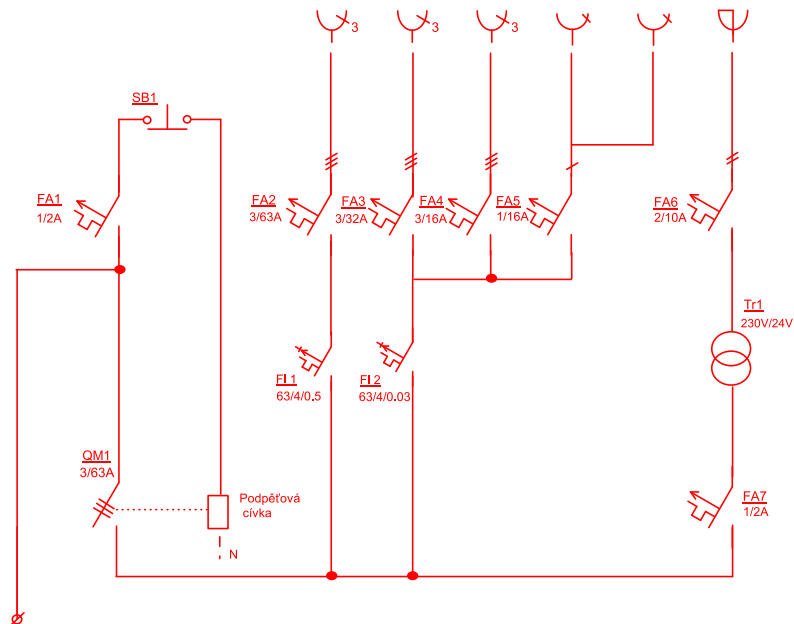

Označení

RZ	Okruh	1	2	3	4	5	6
	Popis	Zásuvka 400V	Zásuvka 400V	Zásuvka 400V	Zásuvka 230V	Zásuvka 230V	Zásuvka 24V
	Poznámka	63A	32A	16A	16A	16A	10A

Provedení : Oceloplechová , nerez rozvodnice
 Povrch.úprava : Syntetická barva nebo komaxit
 Krytí : IP44/21
 Zámek : Čyřhran .6x6mm
 Přístroje : Schválené EZÚ Praha - Troja
 Un : 3x230V /400V /24V
 In : max 63A

2

ETS CZ Nový Bor, a.s.

B.Egermanna 239 , Nový Bor , CZ-47301

TEL-FAX 00420 487 727 184;+420 777 157 826; E-mail: elektro@etscz.cz

Katalog staveništních rozváděčů

Označení

RE-Z	Okruh	1	2	3	4	5	6
	Popis	Zásuvka 400V	Zásuvka 400V	Zásuvka 400V	Zásuvka 230V	Zásuvka 230V	Zásuvka 24V
	Poznámka	63A	32A	16A	16A	16A	10A

Provedení : Oceloplechová , nerez rozvodnice
 Povrch.úprava : Syntetická barva nebo komaxit
 Krytí : IP44/21
 Zámek : Čyřhran .6x6 mm
 Přístroje : Schválené EZÚ Praha - Troja
 Un : 3x230V /400V /24V
 In : max 63A